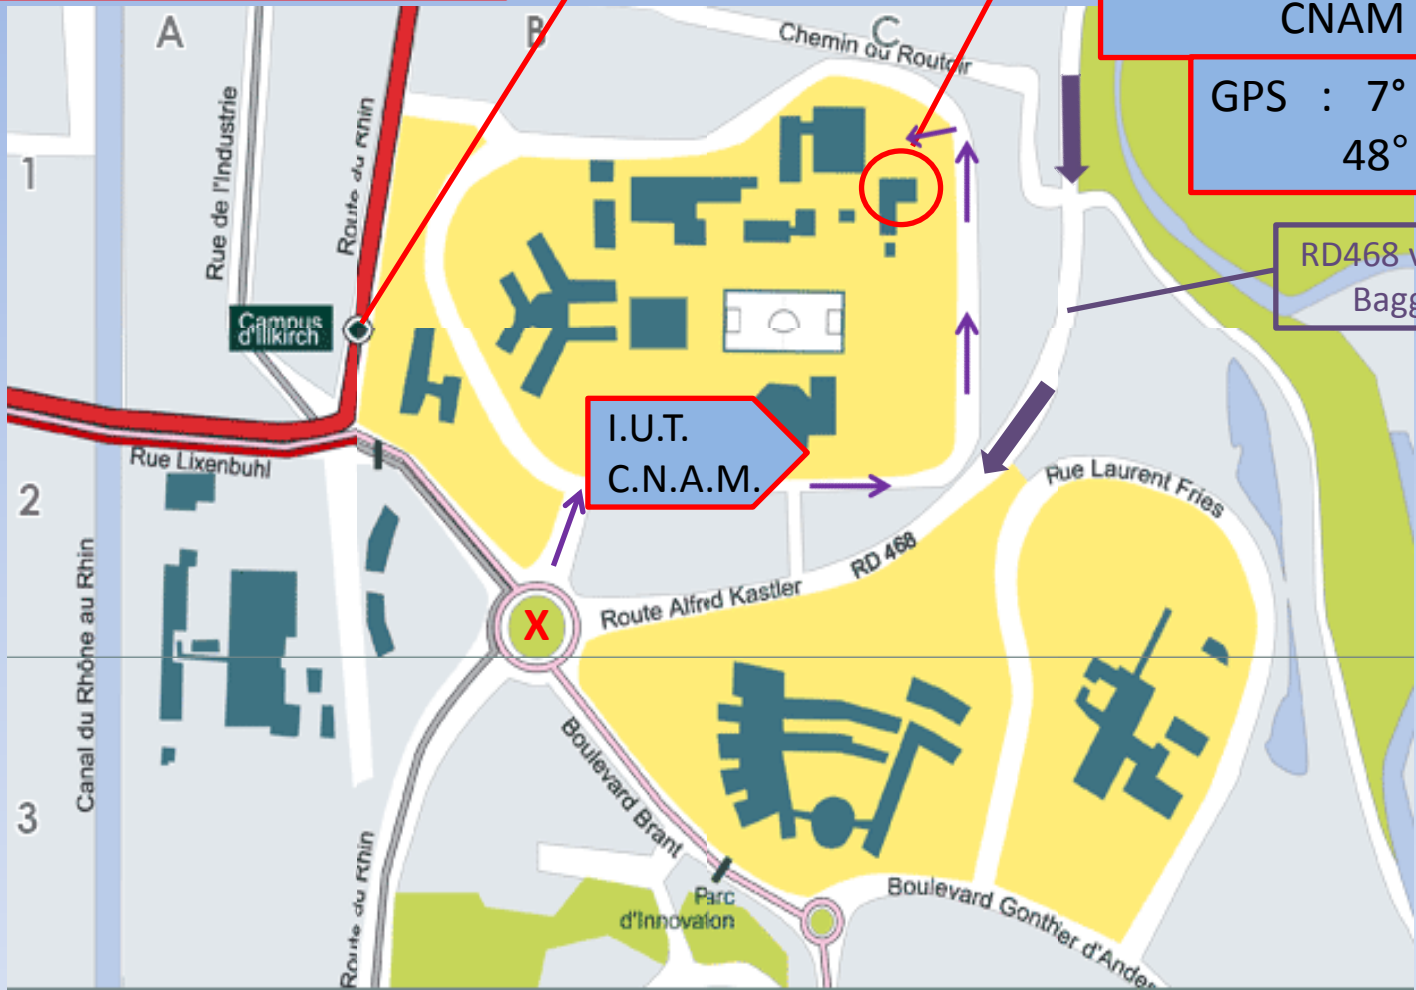

Tram lignes A et E  
Arrêt Campus Illkirch

IUT Robert Schuman  
Bâtiment Leonardo -  
CNAM

GPS : 7° 44' 22" E  
48° 31' 49" N

RD468 venant du  
Baggersee

I.U.T.  
C.N.A.M.

→ **Accès voiture** : A35 jusqu'à la sortie 5-Baggersee / Illkirch Nord / ..., traverser l'avenue de Colmar et la ligne de tram et continuer sur la RD468 (route A. Kastler) jusqu'au rond-point X, puis entrer sur le campus par la voie de droite, réservée aux voitures (attention aux plots en béton !) – Parking gratuit devant le bâtiment

**Accès piéton** : Trams ligne A (direction Lixenbuhl) ou E jusqu'à l'arrêt « Campus Illkirch » - traversée du campus à pied (compter environ 7')